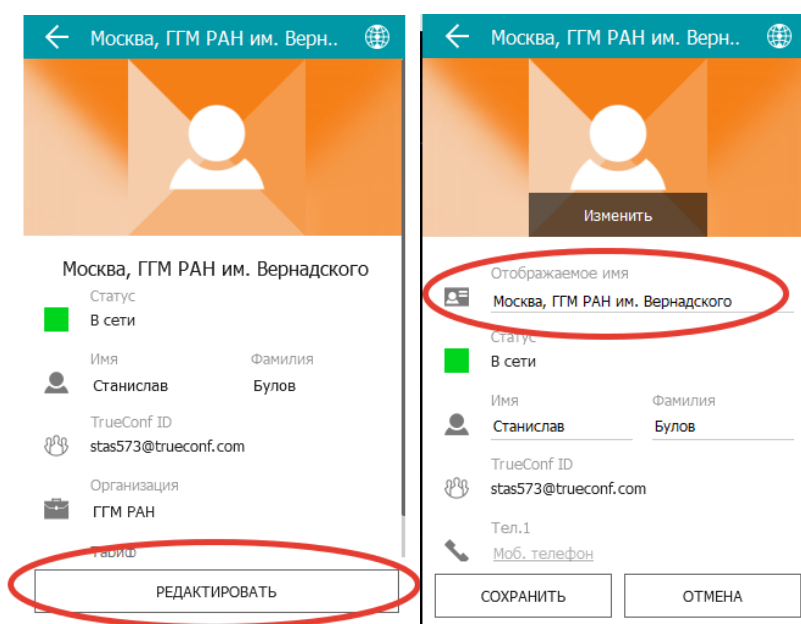

Техническая информация для подключения

Телемост-Лекция 25 мая (пятница) будет проводиться в режиме видеоконференции в 10.00 по московскому времени.

ВНИМАНИЕ !!! ПОРЯДОК ПОДКЛЮЧЕНИЯ ИЗМЕНИЛСЯ!!!!

Используется программа TrueconfOnline (версия 7.2.1.).

Необходимо:

1. ВСЕМ (и новым и старым участникам) скачать программу по ссылке (http://trueconf.ru/download/trueconf_client_beta.exe);
2. Установить на компьютер, на котором будет организована видеосвязь и зарегистрироваться;
3. Логин сообщить (подтвердить использование того же логина) на почту s.bulov@sgm.ru;
4. (Для новых участников) связаться через TrueconfOnline с пользователем stas573;
5. После проверки связи настоятельно рекомендуется отредактировать «Отображаемое имя» пользователя по формату «Город. Название вашего учреждения» (в меню "Trueconf"→"Мой профиль").