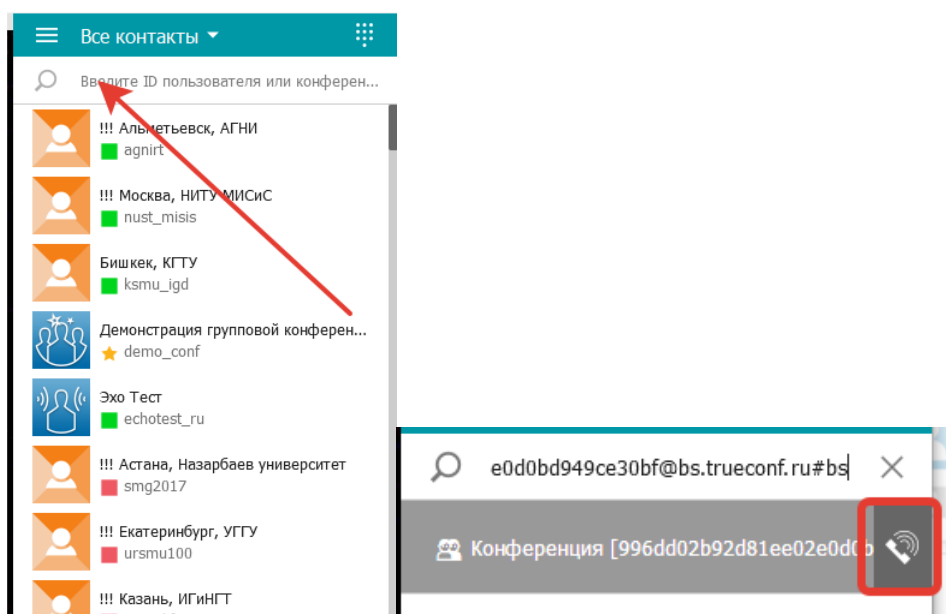

Федеральное государственное бюджетное учреждение науки
Государственный геологический музей им. В.И. Вернадского
Российской академии наук.

Адрес: 125009, г. Москва, Моховая ул., д. 11, стр. 11
Тел./ факс +7(495) 629-76-91, 629-77-03, e-mail: info@sgm.ru, www.sgm.ru
ИНН 7703010887 КПП 770301001 ОКПО 05813966 ОГРН 1037739775589

После чего нажать кнопку с трубкой.

Настоятельно рекомендуется прочитать справку по программе, особенно раздел "Использование программы". Справка открывается в программе "Помощь→Файл помощи".

Из оборудования обязательно должны быть колонки и микрофон. Весьма желательна камера любого качества, начиная от встроенных в ноутбуки.

По всем техническим вопросам можно обращаться по телефонам:

раб. +7 495 629 7679

моб. +7 925 859 0871

Булов Станислав s.bulov@sgm.ru

Также можно писать в Вайбер, Ватсап и Скайп (stas573)