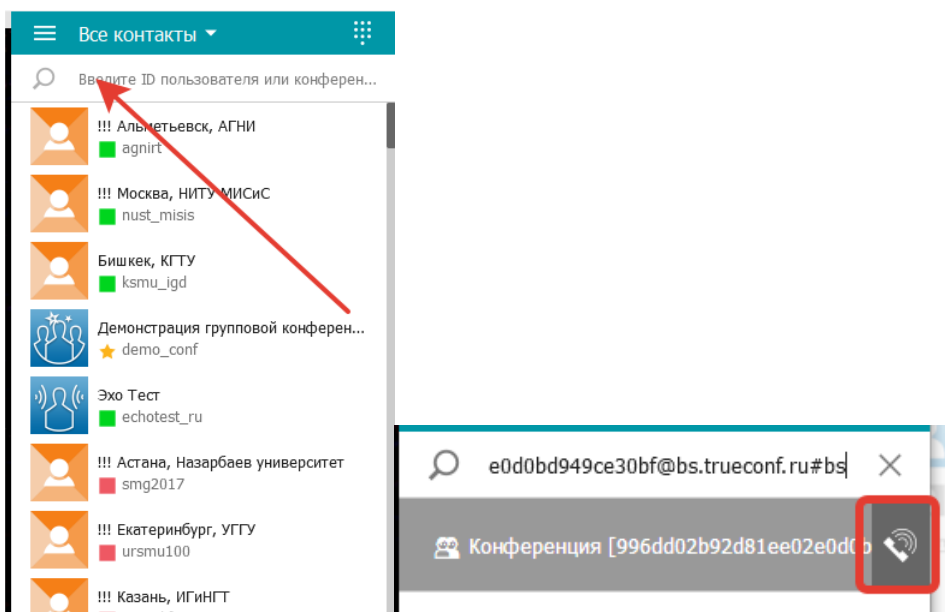

Федеральное государственное бюджетное учреждение науки
Государственный геологический музей им. В.И. Вернадского
Российской академии наук.

Адрес: 125009, г. Москва, Моховая ул., д. 11, стр. 11
Тел./ факс +7(495) 629-76-91, 629-77-03, e-mail: info@sgm.ru, www.sgm.ru
ИНН 7703010887 КПП 770301001 ОКПО 05813966 ОГРН 1037739775589

После чего нажать кнопку с трубкой.

Настоятельно рекомендуется прочитать справку по программе, особенно раздел "Использование программы". Справка открывается в программе "Помощь→Файл помощи".

Из оборудования обязательно должны быть колонки и микрофон. Весьма желательна камера любого качества, начиная от встроенных в ноутбуки.

По всем техническим вопросам можно обращаться по телефонам:

раб. +7 495 629 7679

моб. +7 925 859 0871

Булов Станислав s.bulov@sgm.ru

Также можно писать в Вайбер, Ватсап и Скайп (stas573)