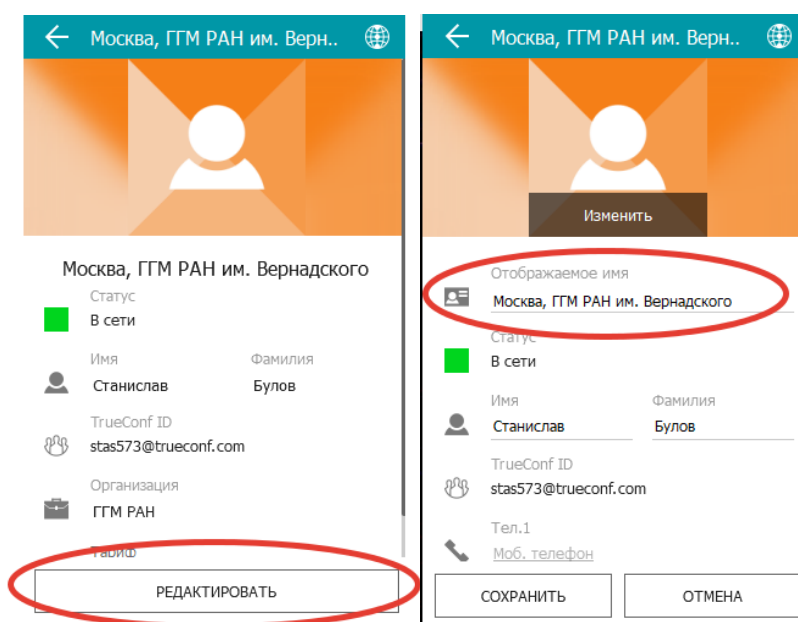

Техническая информация для подключения

Телемост-Лекция 25 мая (пятница) будет проводиться в режиме видеоконференции в 10.00 по московскому времени.

ВНИМАНИЕ !!! ПОРЯДОК ПОДКЛЮЧЕНИЯ ИЗМЕНИЛСЯ!!!!

Используется программа TrueconfOnline (версия 7.2.1.).

Необходимо:

1. ВСЕМ (и новым и старым участникам) скачать программу по ссылке (http://trueconf.ru/download/trueconf_client_beta.exe);
2. Установить на компьютер, на котором будет организована видеосвязь и зарегистрироваться;
3. Логин сообщить (подтвердить использование того же логина) на почту s.bulov@sgm.ru;
4. (Для новых участников) связаться через TrueconfOnline с пользователем stas573;
5. После проверки связи настоятельно рекомендуется отредактировать «Отображаемое имя» пользователя по формату «Город. Название вашего учреждения» (в меню "Trueconf"→"Мой профиль").