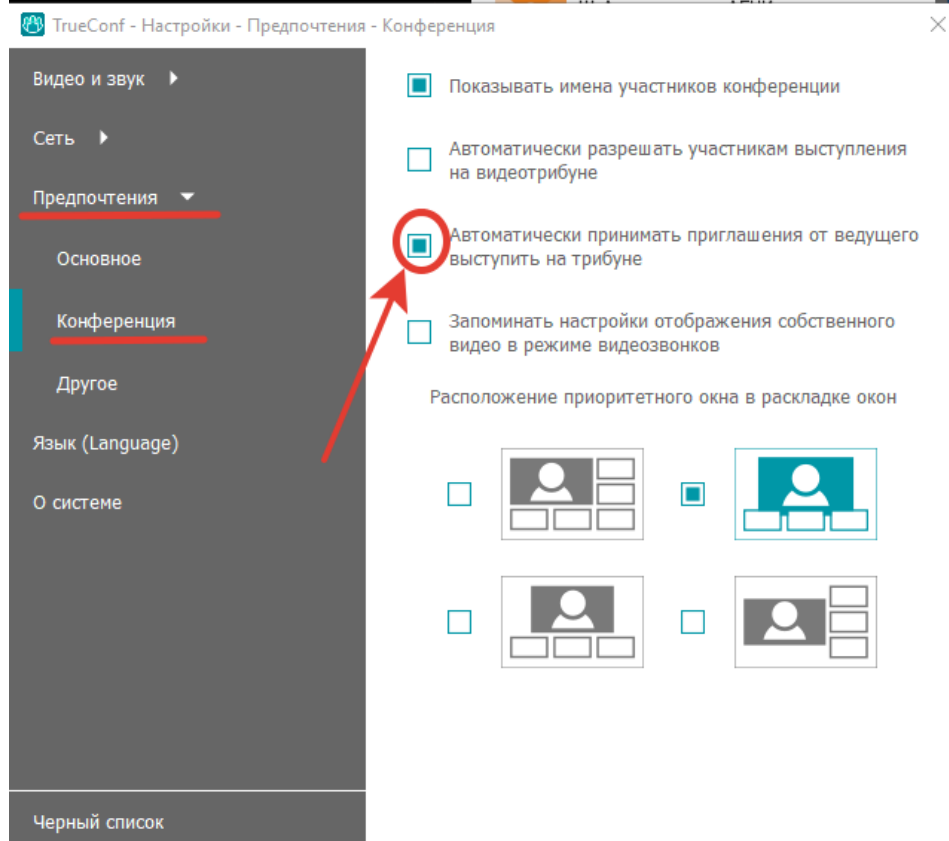

Федеральное государственное бюджетное учреждение науки
Государственный геологический музей им. В.И. Вернадского
Российской академии наук.

Адрес: 125009, г. Москва, Моховая ул., д. 11, стр. 11
Тел./ факс +7(495) 629-76-91, 629-77-03, e-mail: info@sgm.ru, www.sgm.ru
ИНН 7703010887 КПП 770301001 ОКПО 05813966 ОГРН 1037739775589

6. Обязательно нужно отметить пункт «Автоматически принимать приглашения от ведущего выступить на трибуне» в настройках «Настройки -> Предпочтения -> Конференция»

7. **ОБЯЗАТЕЛЬНО** сообщить на почту s.bulov@sgm.ru адрес электронной почты для получения приглашения на конференцию!!!!

На указанную вам почту придет письмо с приглашением на конференцию,

Добрый день, ██████████

Буллов Станислав Владимирович приглашает Вас принять участие в видеоконференции:
"Тест2"

Дата проведения: 2018-05-14 14:25 (GMT+03:00)

Узнать подробную информацию вы можете на странице мероприятия:
<https://trueconf.ru/c/996dd02b92d81ee02e0d0bd949ce30bf>

В указанное время на этой странице появится кнопка "Присоединиться" для входа в конференцию. Там же вы найдете инструкцию как присоединиться к мероприятию через приложение TrueConf Online.

Чтобы добавить мероприятие в Ваш календарь, перейдите по ссылке: <https://trueconf.ru/calendar/996dd02b92d81ee02e0d0bd949ce30bf>

С уважением,
Буллов Станислав Владимирович и команда TrueConf Online.

Мы всегда рады помочь Вам по всем вопросам приобретения и использования продуктов TrueConf!
<https://trueconf.ru>
+7 (495) 698-60-66

приглашает Вас на Video conference "Тест2"	
Название:	Video conference "Тест2"
Когда:	Пн 14 Май 2018 14:25 – 15:25
Описание:	Join to the video conference "Тест2": https://trueconf.ru/c/996dd02b92d81ee02e0d0bd949ce30bf

Перейдя по указанной ссылке вы попадёте на страничку мероприятия: